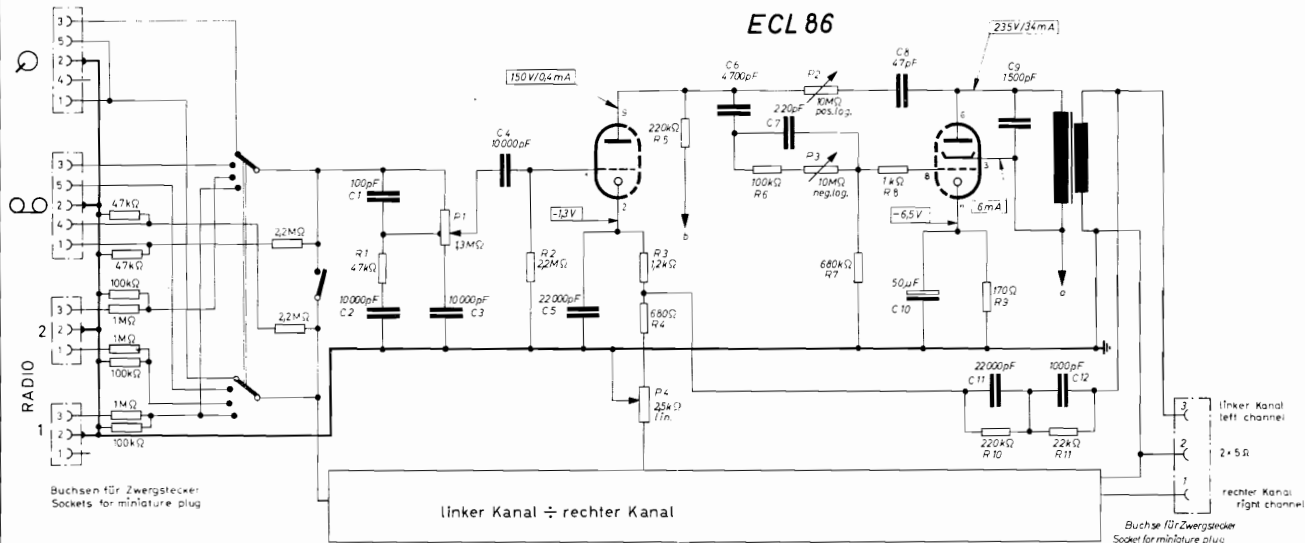

Haltschema V26 T5 Wiring Diagram

ECL 86

Spannungen gemessen mit: Röhrenvoltmeter (R1 ≙ 5MΩ)
Ströme " " Multivolt II (333Ω/V)
Voltages measured with valve voltmeter (R1 ≙ 5MΩ)
Currents " " Multivolt II (333Ω/V)

Alteration reserved!
Änderungen vorbehalten! 33V-G2 18.4.1963

Printed in Germany