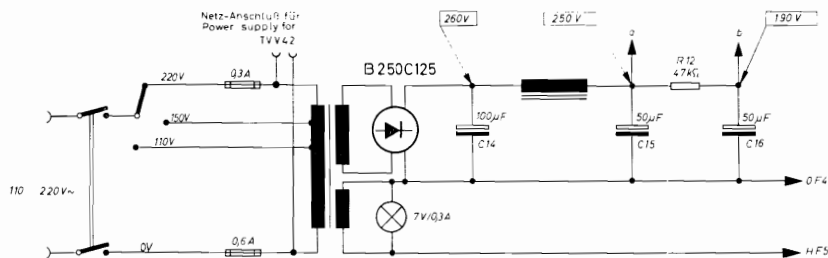

Haltschema V26 T5 Wiring Diagram

ECL 86

Spannungen gemessen mit: Röhrenvoltmeter (R1 ≙ 5MΩ)
Ströme " " Multivolt II (333Ω/V)
Voltages measured with valve voltmeter (R1 ≙ 5MΩ)
Currents " " Multivolt II (333Ω/V)

Alteration reserved!
Änderungen vorbehalten! 33V-G2 18.4.1963

Printed in Germany